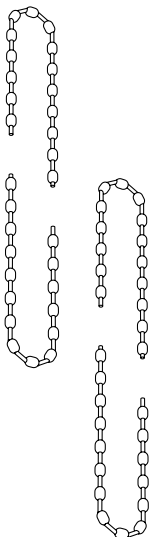

Die Bedienung ist mit einer Kette oder elektronisch möglich. In beiden Fällen kann der Raffvorhang selbstverständlich in jeder gewünschten Höhe angehalten werden. Der Textilstoff wird mithilfe eines Klettbands am System befestigt, sodass sich der Vorhang zu Reinigungszwecken einfach lösen lässt.

Zubehör Halbautomatik

Bedienung 1:1 links/rechts 7830-H-L/7830-H-R oder 2:1 links/rechts 7831-H-L/7831-H-R, Kette (diverse Farben) 7832, Enddeckel 7853, Spule mit 300 cm Schnur (diverse Farben) 7840-300, Schnurhaken 7826, sechseckige Aluminiumachse 7411-N, Metall-Beschwerungsstück 7890-2005-24, Kunststoff-Unterlatte 7890-2509-W und Geschwindigkeitsbremse 7860.

7851-C
Decken-Wandträger
(7800)

Bedienung

7830
Bedienung 1:1 ohne Kette
(7800)

7831
Bedienung 2:1 ohne Kette
(7800)

7432
Endloskette
100 cm
120 cm
125 cm
150 cm
170 cm
175 cm
200 cm
(7400)

7832
Endloskette
100 cm
120 cm
125 cm
150 cm
170 cm
175 cm
200 cm
(7800)

7440-400
Bandspule mit Band inklusive
Bandklemme transparent mit Arm
(7400)

7426
Bandklemme transparent
(7400)

7840-300
Spule mit Schnur
(7800)

Zubehör

Deckenträger
sechseckige Aluminiumachse
(7800)

7425
Kreuzgelenk
(7400)