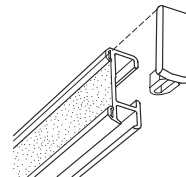

7851-C
Decken-Wandträger
(7800)

Bedienung

7830
Bedienung 1:1 ohne Kette
(7800)

7831
Bedienung 2:1 ohne Kette
(7800)

7432
Endloskette
100 cm
120 cm
125 cm
150 cm
170 cm
175 cm
200 cm
(7400)

7832
Endloskette
100 cm
120 cm
125 cm
150 cm
170 cm
175 cm
200 cm
(7800)

7440-400
Bandspule mit Band inklusive
Bandklemme transparent mit Arm
(7400)

7426
Bandklemme transparent
(7400)

7840-300
Spule mit Schnur
(7800)

Zubehör

Deckenträger
sechseckige Aluminiumachse
(7800)

7425
Kreuzgelenk
(7400)