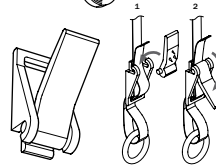

Teile

Profil

7400
Profil
(7400)

7800
U-Profil mit Klettband
(7800)

Wand-/Deckenmontage

7450
Deckenträger
(7400)

7451
Wandträger 6 cm
(7400)

7850-51
Decken-Wandclip
(7800)

7851-C
Decken-Wandträger
(7800)

Bedienung

7830
Bedienung 1:1 ohne Kette
(7800)

7831
Bedienung 2:1 ohne Kette
(7800)

7432
Endloskette
100 cm
120 cm
125 cm
150 cm
170 cm
175 cm
200 cm
(7400)

7832
Endloskette
100 cm
120 cm
125 cm
150 cm
170 cm
175 cm
200 cm
(7800)

7440-400
Bandspule mit Band inklusive
Bandklemme transparent mit Arm
(7400)

7426
Bandklemme transparent
(7400)

7840-300
Spule mit Schnur
(7800)

Zubehör

Deckenträger
sechseckige Aluminiumachse
(7800)

7425
Kreuzgelenk
(7400)