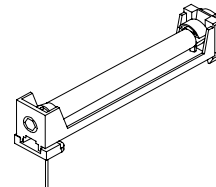

Teile

Profil

7400
Profil
(7400)

7800
U-Profil mit Klettband
(7800)

Wand-/Deckenmontage

7450
Deckenträger
(7400)

7451
Wandträger 6 cm
(7400)

7850-51
Decken-Wandclip
(7800)

7851-C
Decken-Wandträger
(7800)

Bedienung

7830
Bedienung 1:1 ohne Kette
(7800)

7831
Bedienung 2:1 ohne Kette
(7800)

7432
Endloskette
100 cm
120 cm
125 cm
150 cm
170 cm
175 cm
200 cm
(7400)

7832
Endloskette
100 cm
120 cm
125 cm
150 cm
170 cm
175 cm
200 cm
(7800)

7440-400
Bandspule mit Band inklusive
Bandklemme transparent mit Arm
(7400)

7426
Bandklemme transparent
(7400)

7840-300
Spule mit Schnur
(7800)

Zubehör

Deckenträger
sechseckige Aluminiumachse
(7800)

7425
Kreuzgelenk
(7400)