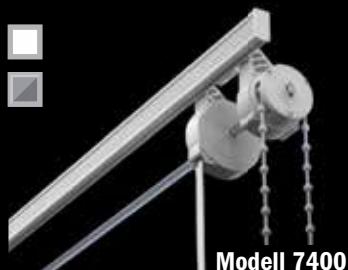

Modell 7400

7400 Profil, Kettenbedienung
190 g/m | 23 x 10 mm